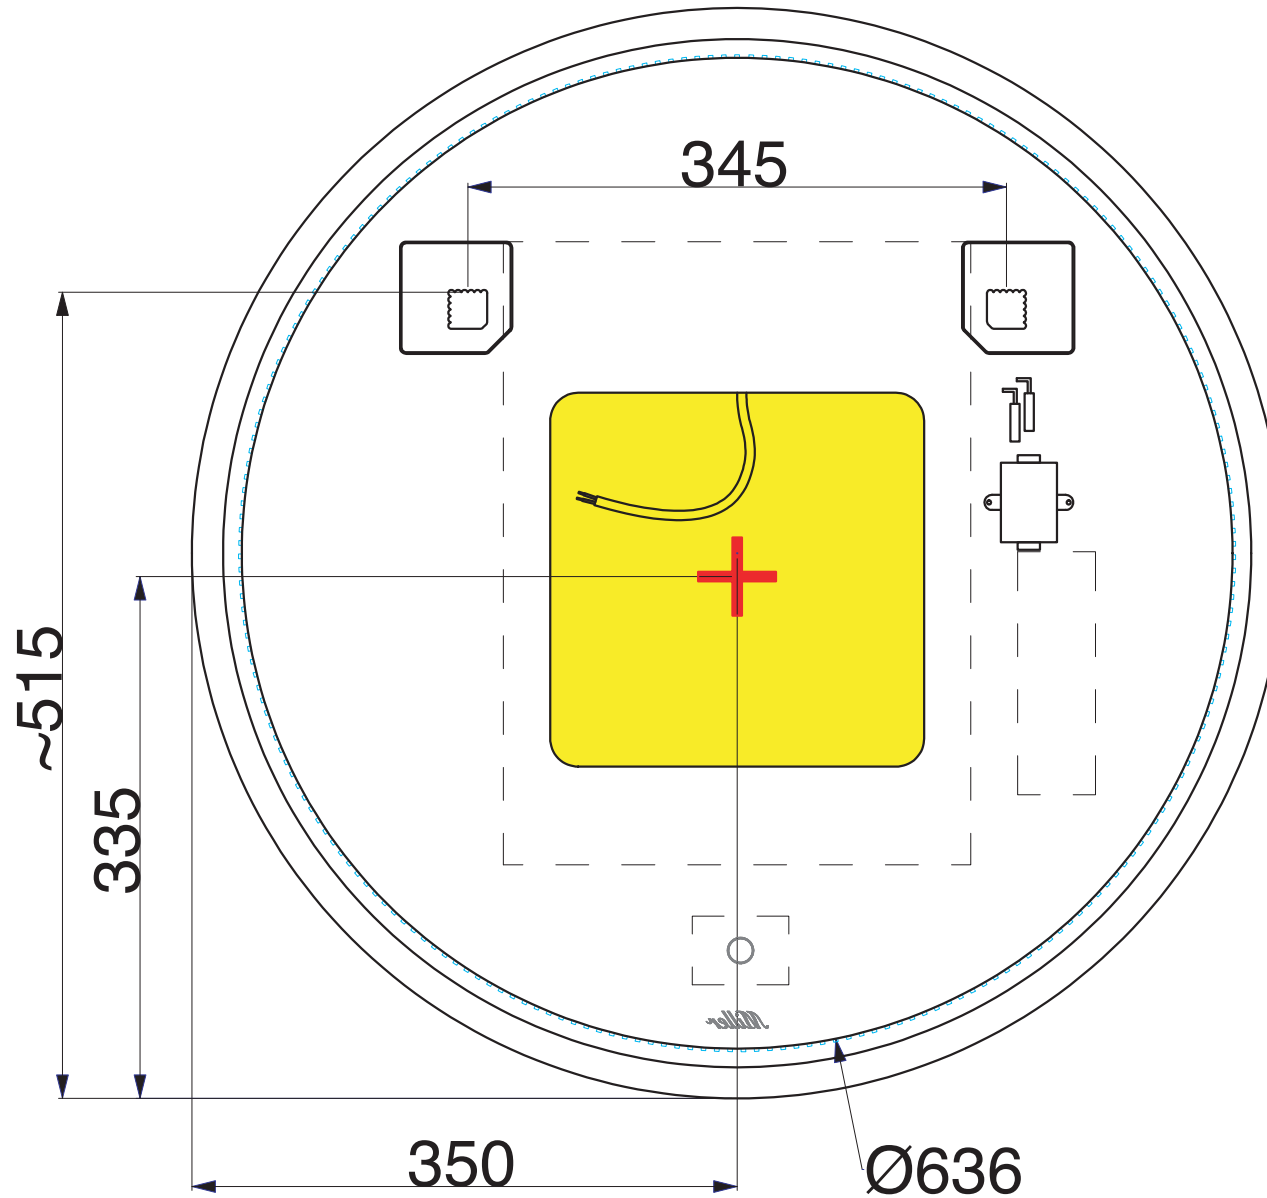

Ambient Touch 161-R70-BL

rear/baksida:

*Miller*

FINE BATHROOM INTERIORS